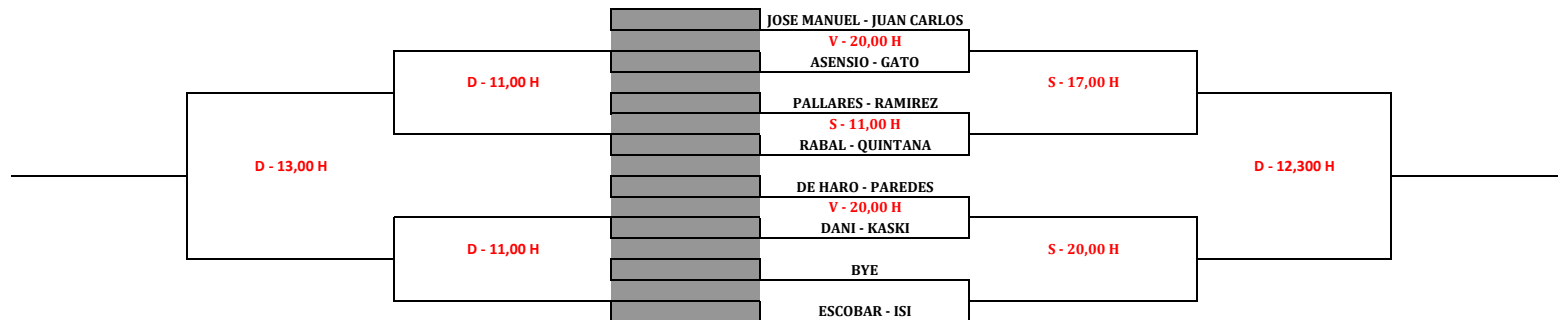

BENEFICO LA CAIXA PRO HOGAR BETANIA - VIDA ACTIVA, NAVIDAD 2014

3ª MASCULINA

	12-13-14 DIC	PADELANTE CLUB	MASC	CONSOLACION	3ª MASCULINA	12-13-14 DIC	PADELANTE CLUB	MASC	
			FINAL	SEMIS		CUARTOS	SEMIS	FINAL