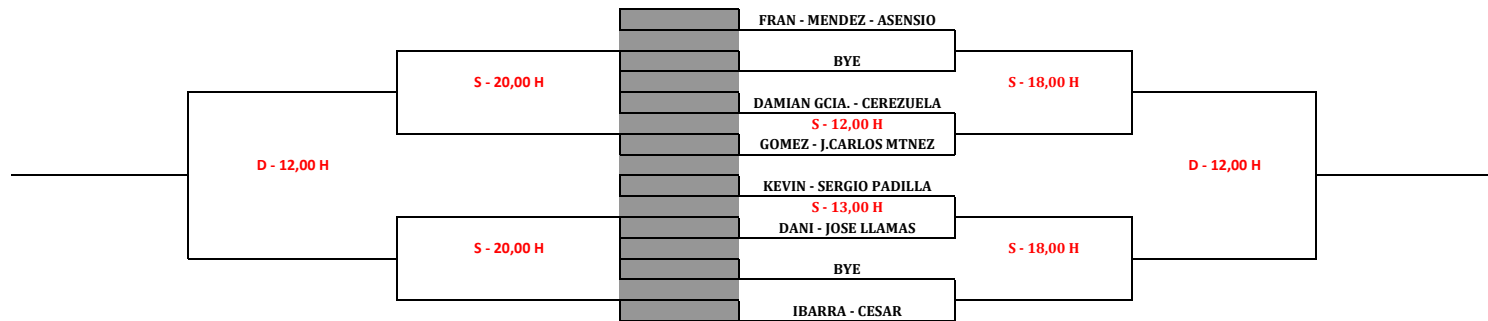

BENEFICO LA CAIXA PRO HOGAR BETANIA - VIDA ACTIVA, NAVIDAD 2014

4ª MASCULINA

	12-13-14 DIC	PADELANTE CLUB	MASC	CONSOLACION	4ª MASCULINA	12-13-14 DIC	PADELANTE CLUB	MASC	
			FINAL	SEMIS		CUARTOS	SEMIS	FINAL