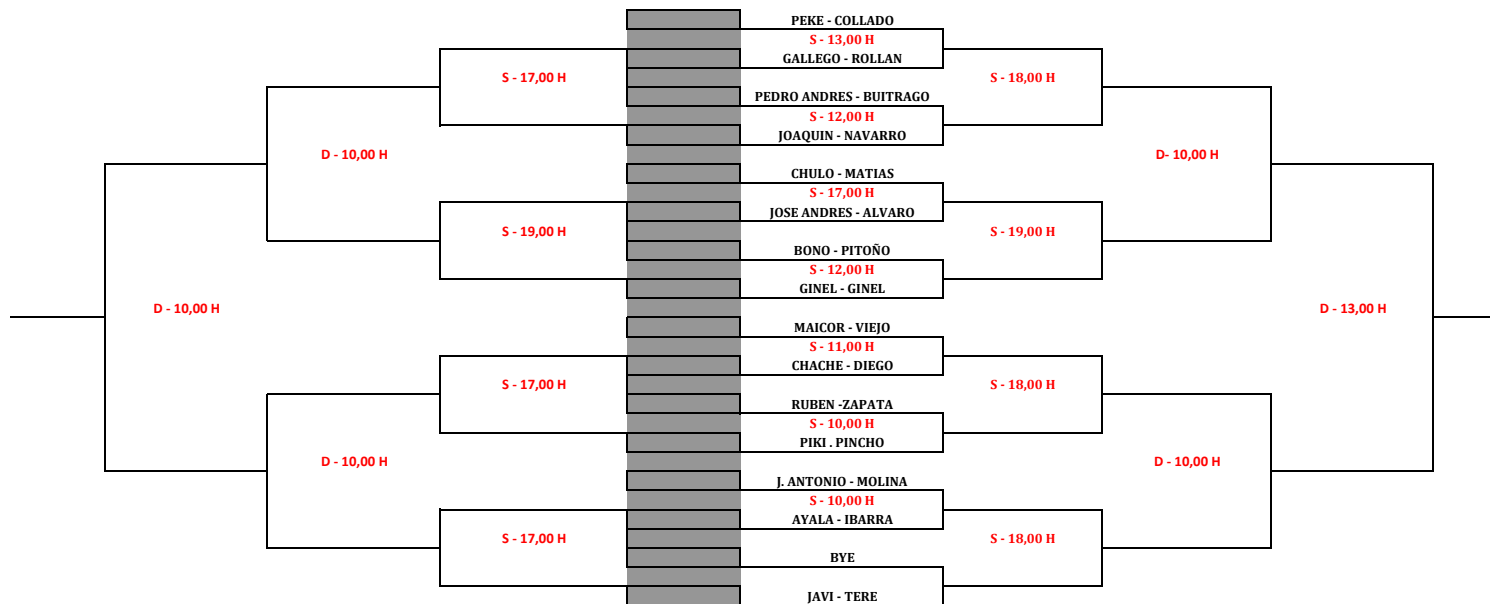

BENEFICO LA CAIXA PRO HOGAR BETANIA - VIDA ACTIVA, NAVIDAD 2014

2ª MASCULINA

	12-13-14 DIC	PADELANTE CLUB	MASC	CONSOLACION	2ª MASCULINA	12-13-14 DIC	PADELANTE CLUB	MASC	
		FINAL	SEMIS	CUARTOS		OCTAVOS	CUARTOS	SEMIS	FINAL