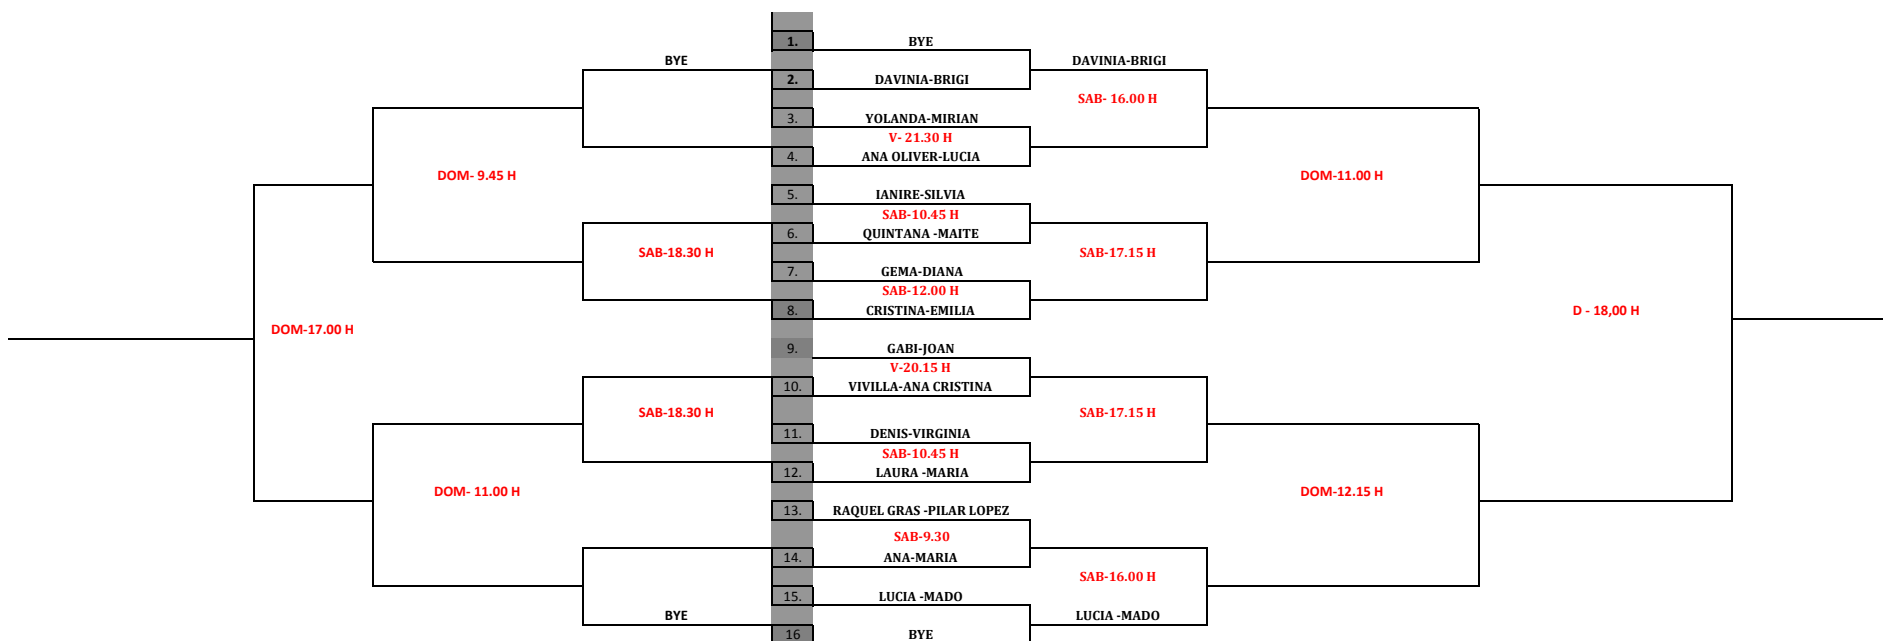

LOS PARTIDOS, HASTA SEMIFINALES, SE JUGARÁN A DOS SETS Y EN CASO DE EMPATE SE HARÁ UN SUPER TIE-BREAK A 10 PUNTO  
LOS GANADORES DE CADA PARTIDO ESTAN OBLIGADOS A ENTREGAR EL RESULTADO Y LAS BOLAS AL JUEZ ARBITRO DEL TORNEO