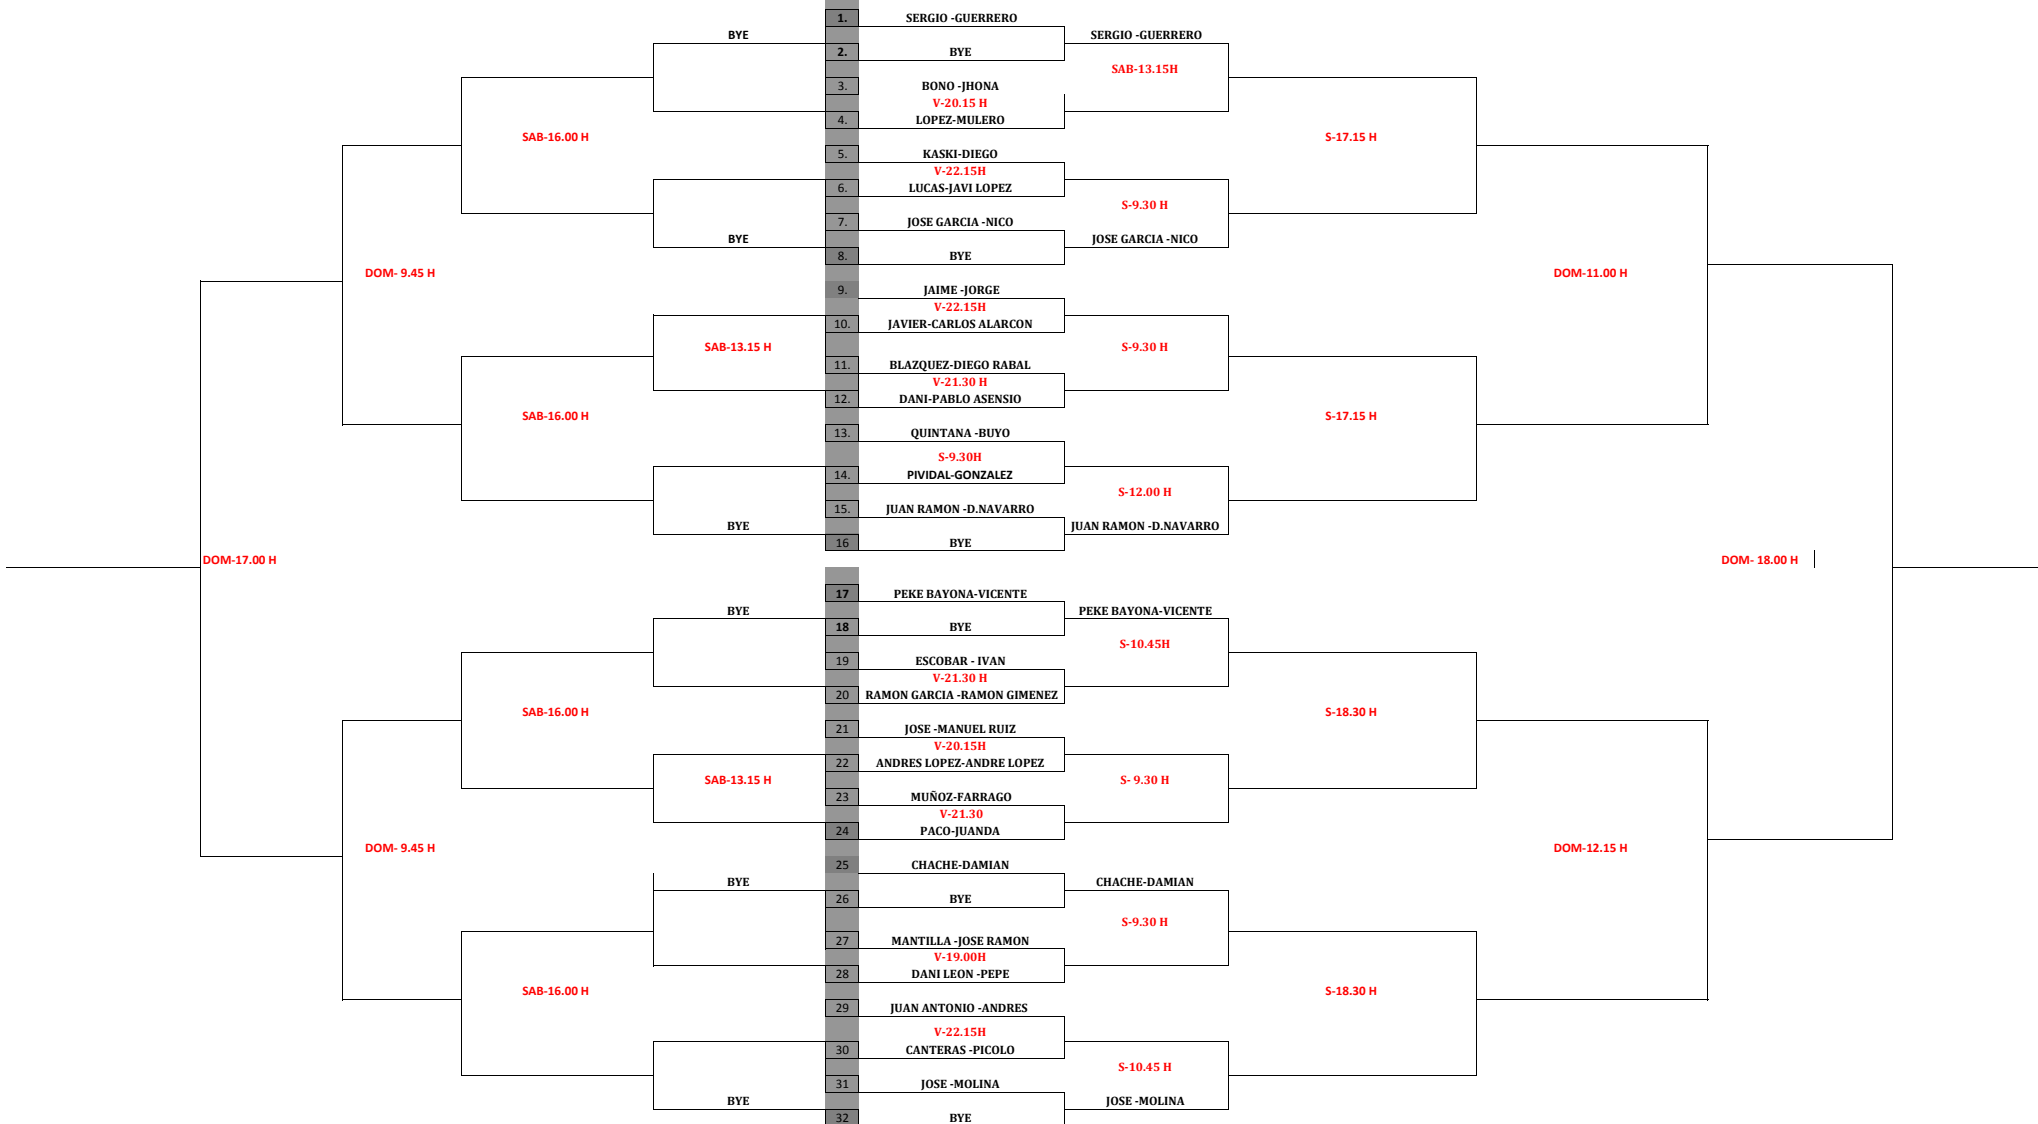

LOS PARTIDOS, HASTA SEMIFINALES, SE JUGARÁN A DOS SETS Y EN CASO DE EMPATE SE HARÁ UN SUPER TIE-BREAK A 10 PUNTOS  
 LOS GANADORES DE CADA PARTIDO ESTAN OBLIGADOS A ENTREGAR EL RESULTADO Y LAS BOLAS AL JUEZ ARBITRO DEL TORNEO

## LIGUILLA

1 PAULA - PAQUI	ALEJANDRA - ANDREA	V- 19.00 H
2 PAULA - PAQUI	TERE - LOLA	SAB-18.30 H
3 PAULA - PAQUI	TOÑI - MARIA ANGELES	DOM-9.45 H
4 ALEJANDRA - ANDREA	TERE - LOLA	DOM-11.00 H
5 ALEJANDRA - ANDREA	TOÑI - Mª ANGELES	SABADO 18.30 H
6 TERE - LOLA	TOÑI - Mª ANGELES	V- 19.00 H