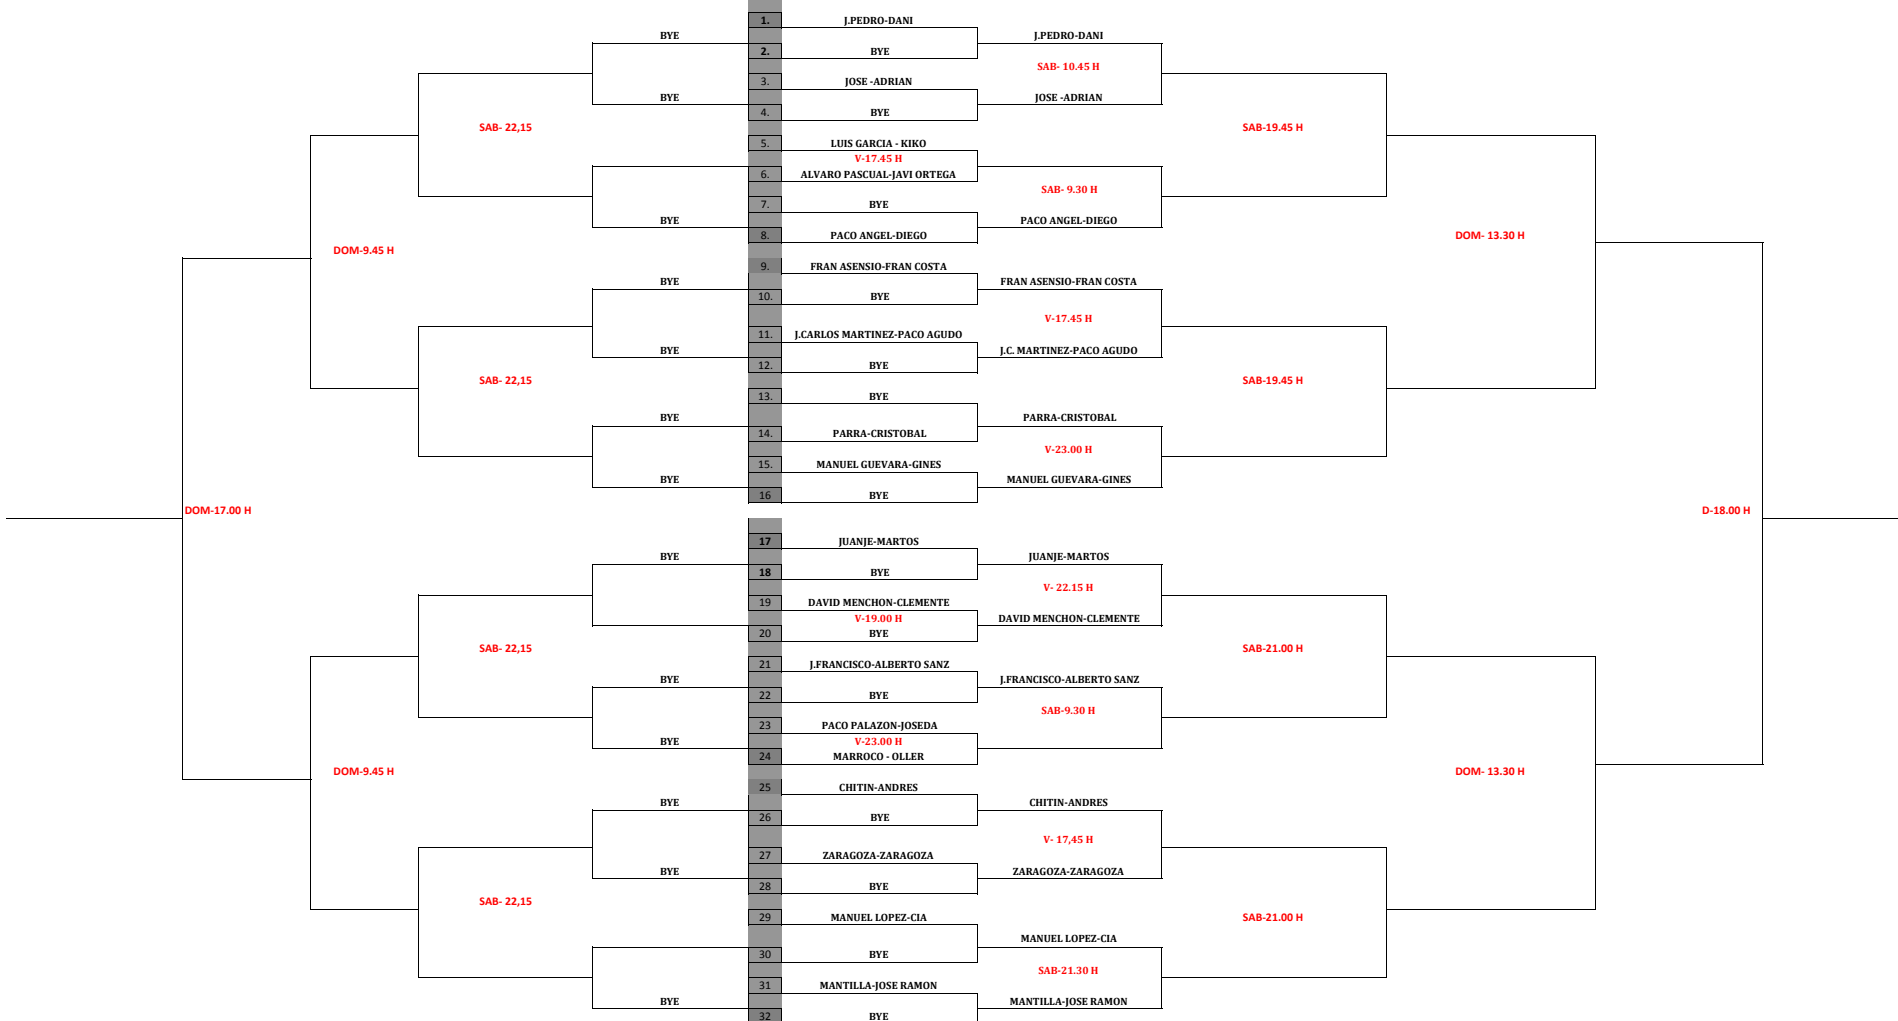

III OPEN PLAYAS DE AGUILAS trofeo ESTRELLA LEVANTE

PCDO
PADELANTE CLUB DEPORTIVO
15-16-17 MAYO 2015

4ª MASCULINA

15-16-17 MAYO 2015	PADELANTE CLUB	MASC	CONSOLACION	PADELANTE CLUB	MASC	SEMIS	FINAL
final	SEMIS	CUARTOS	OCTAVOS	16AVOS	OCTAVOS	CUARTOS	

LOS PARTIDOS, HASTA SEMIFINALES, SE JUGARÁN A DOS SETS Y EN CASO DE EMPATE SE HARÁ UN SUPER TIE-BREAK A 10 PUNTO
LOS GANADORES DE CADA PARTIDO ESTAN OBLIGADOS A ENTREGAR EL RESULTADO Y LAS BOLAS AL JUEZ ARBITRO DEL TORNEO