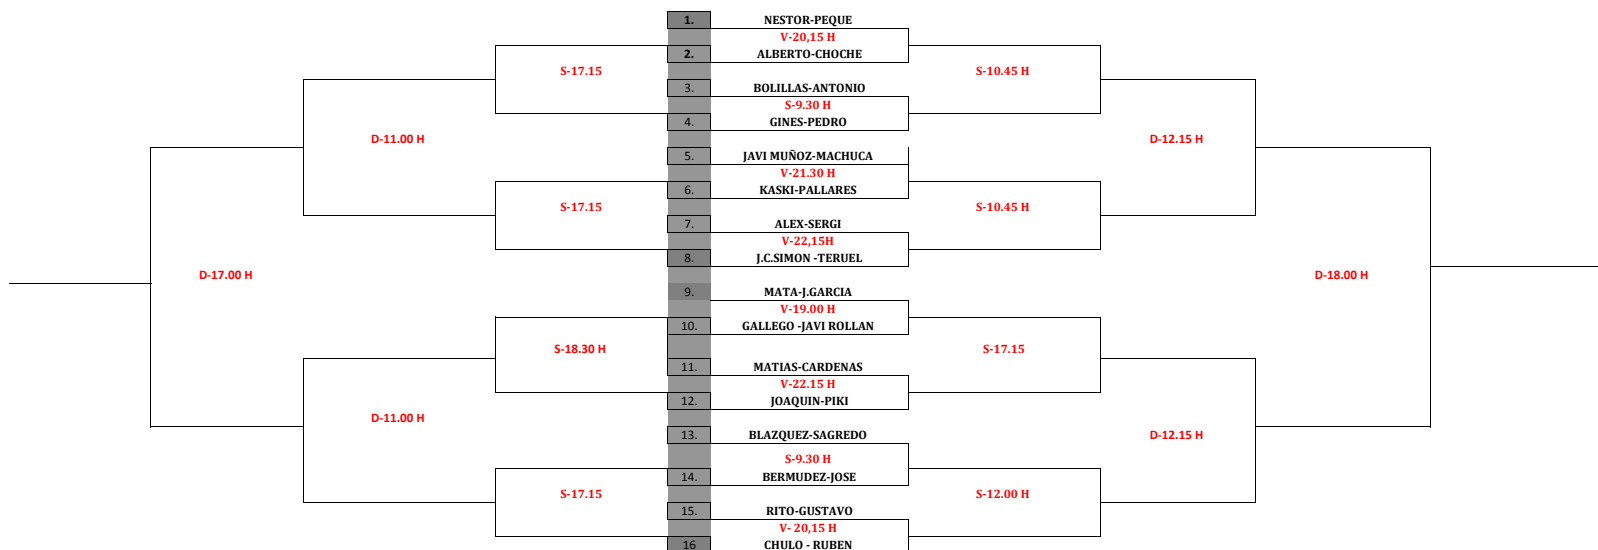

# III OPEN PLAYAS DE AGUILAS trofeo ESTRELLA LEVANTE

15-16-17 MAYO 2015

2ª MASCULINA

15-16-17 MAYO 2015	PADELANTE CLUB FINAL	MASC SEMIS	CONSOLACION CUARTOS		PAREJAS OCTAVOS	PADELANTE CLUB CUARTOS	MASC SEMIS	FINAL
--------------------	-------------------------	---------------	------------------------	--	--------------------	---------------------------	---------------	-------

LOS PARTIDOS, HASTA SEMIFINALES, SE JUGARÁN A DOS SETS Y EN CASO DE EMPATE SE HARÁ UN SUPER TIE-BREAK A 10 PUNTOS  
LOS GANADORES DE CADA PARTIDO ESTAN OBLIGADOS A ENTREGAR EL RESULTADO Y LAS BOLAS AL JUEZ ARBITRO DEL TORNEO