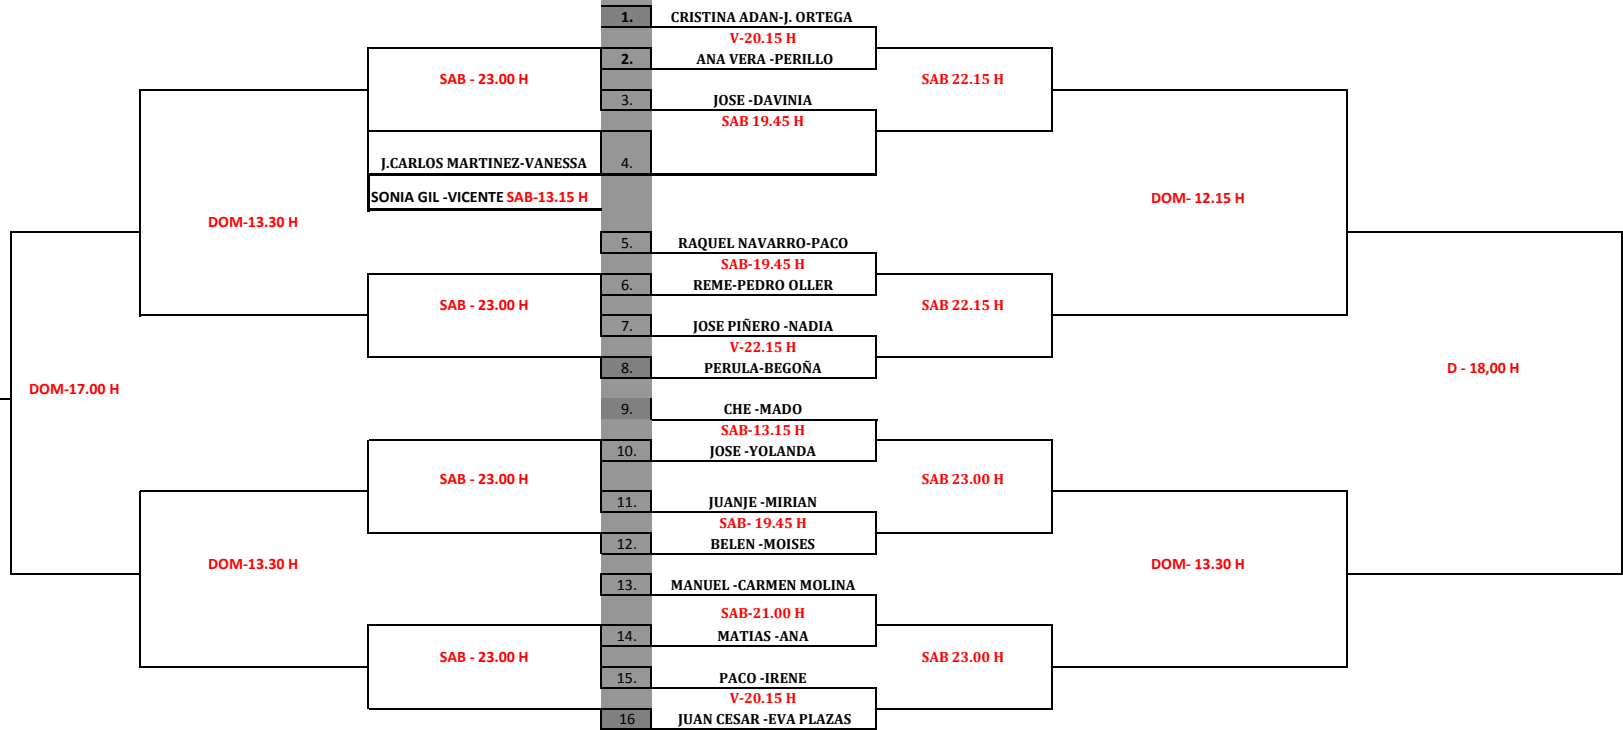

## LIGUILLA

1 PAULA - PAQUI	ALEJANDRA - ANDREA	V- 19.00 H
2 PAULA - PAQUI	TERE - LOLA	SAB-18.30 H
3 PAULA - PAQUI	TOÑI - MARIA ANGELES	DOM-9.45 H
4 ALEJANDRA - ANDREA	TERE - LOLA	DOM-11.00 H
5 ALEJANDRA - ANDREA	TOÑI - Mª ANGELES	SABADO 18.30 H
6 TERE - LOLA	TOÑI - Mª ANGELES	V- 19.00 H

LOS PARTIDOS, HASTA SEMIFINALES, SE JUGARÁN A DOS SETS Y EN CASO DE EMPATE SE HARÁ UN SUPER TIE-BREAK A 10 PUNTO.  
LOS GANADORES DE CADA PARTIDO ESTAN OBLIGADOS A ENTREGAR EL RESULTADO Y LAS BOLAS AL JUEZ ARBITRO DEL TORNEO

# III OPEN PLAYAS DE AGUILAS trofeo ESTRELLA LEVANTE

15-16-17 MAYO 2015

2ª MIXTO

15-16-17 MAYO 2015	PADELANTE CLUB	MIXTO	CONSOLACION	PAREJAS	PADELANTE CLUB	MIXTO	
	FINAL	SEMIS	CUARTOS	OCTAVOS	CUARTOS	SEMIS	FINAL

LOS PARTIDOS, HASTA SEMIFINALES, SE JUGARÁN A DOS SETS Y EN CASO DE EMPATE SE HARÁ UN SUPER TIE-BREAK A 10 PUNTO:  
 LOS GANADORES DE CADA PARTIDO ESTAN OBLIGADOS A ENTREGAR EL RESULTADO Y LAS BOLAS AL JUEZ ARBITRO DEL TORNEO